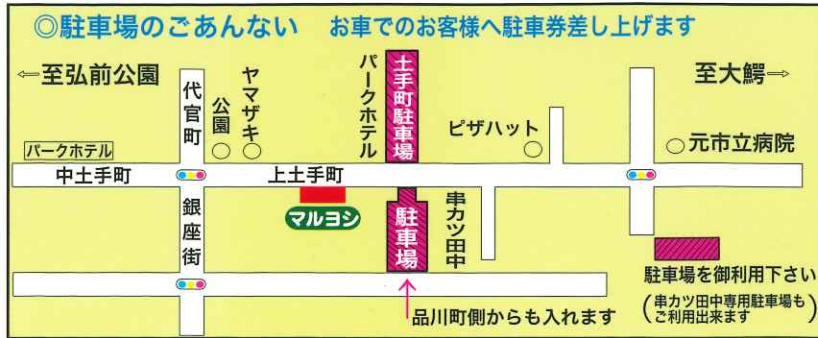

弘前市内県立高校 指定制服取扱店

●	弘前	高	校
●	弘前	南	高
●	弘前	中	央
●	弘前	工	業
●	弘前	実	業

学生ショップ **マルヨシ**
弘前市土手町133 TEL 0172-32-1218
■営業時間 ■AM10:00~PM6:00
■定休日 ■毎週水曜日(1月・3月は休まず営業)
年末・年始 休業日 12月30日・31日、1月1日